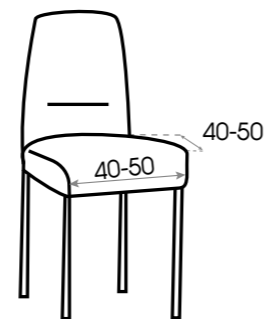

**Funda chaise longue**  
Chaise longue cover

brazo derecho / right arm

brazo izquierdo / left arm

**Funda silla con respaldo**  
Backrest chair cover

# Cubres · Lazos Protectors · Ties

Medidas  
Size range

\* Medidas aproximadas  
\* Estimate measures

**Funda lazos 1 plaza**  
1 seater tie-arm cover

**Funda lazos 2 plazas**  
2 seater tie-arm cover

**Funda lazos 3 plazas**  
3 seater tie-arm cover