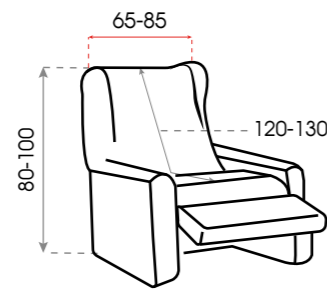

# Elásticas Stretch

Medidas  
Size range

\* Medidas aproximadas  
\* Estimate measures

**Funda sofá**  
Sofa Cover

(A)  
1 Plaza: 70-110 cm  
2 Plazas: 130-180 cm  
3 Plazas: 180-220 cm  
4 Plazas: 220-260 cm

**Funda sofá click clack**  
Click clack sofa bed cover

(A)  
1 Plaza: 50-80 cm  
2 Plazas: 130-160 cm  
3 Plazas: 160-190 cm

**Funda sillón orejero**  
Wing chair cover

**Funda sillón relax orejero**  
Wing chair recliner cover