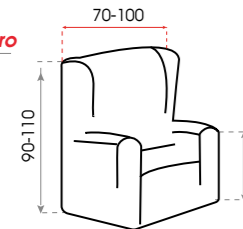

Funda sillón orejero
Wing chair cover