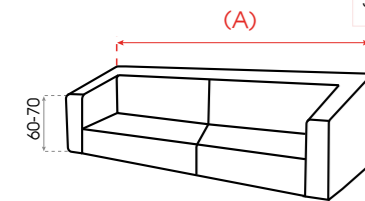

Funda sofá brazo alto
High arms sofa cover

- (A)
2. 1 Plaza: 70-90 cm
   - 2 Plazas: 170-190 cm
   - 3 Plazas: 190-230 cm