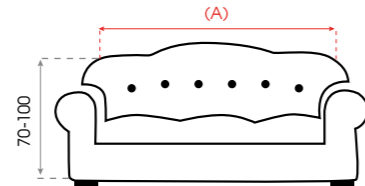

Funda sofá chester
Chester sofa cover

- (A)
2. 1 Plaza: 70-120 cm
   - 2 Plazas: 140-180 cm
   - 3 Plazas: 180-230 cm