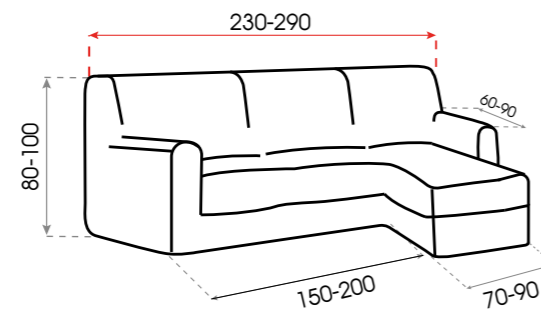

brazo derecho / right arm

brazo izquierdo / left arm