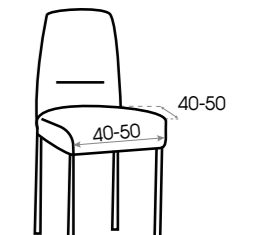

Funda silla con respaldo
Backrest chair cover

* Medidas aproximadas
* Estimate measures