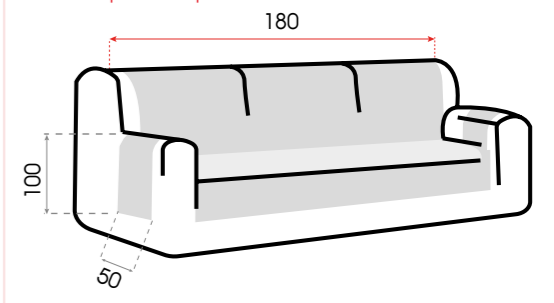

# Cubres · Lazos Protectors · Ties

Medidas  
Size range

\* Medidas aproximadas  
\* Estimate measures

**Funda lazos 1 plaza**  
1 seater tie-arm cover

**Funda lazos 2 plazas**  
2 seater tie-arm cover

**Funda lazos 3 plazas**  
3 seater tie-arm cover

**Cubre sofá 1 plaza**  
1 seater sofa protector

**Cubre sofá 2 plazas**  
2 seater sofa protector

**Cubre sofá 3 plazas**  
3 seater sofa protector

**Cubre sofá 3 plazas plus**  
3 seater plus sofa protector