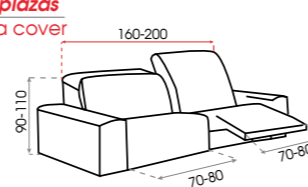

Funda sillón relax 2 plazas
2 seater recliner sofa cover