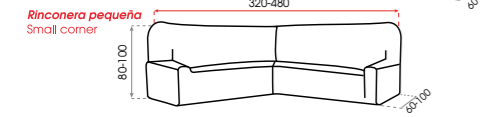

Funda rinconera
Corner cover