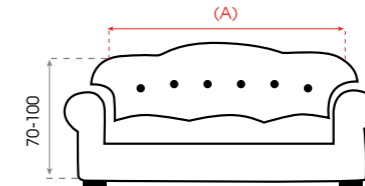

Funda sofá chester
Chester sofa cover

- (A)
2. 1 Plaza: 70-120 cm
   - 2 Plazas: 140-180 cm
   - 3 Plazas: 180-220 cm