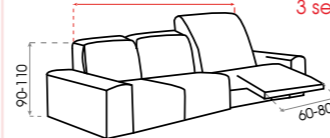

Funda sillón relax 3 plazas
3 seater recliner sofa cover