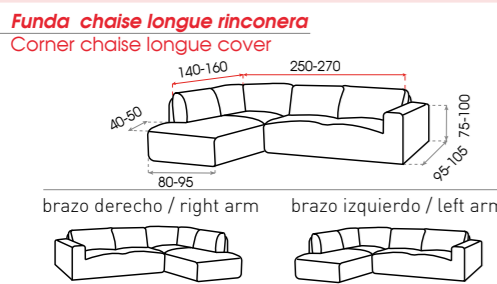

Funda rinconera
Corner cover