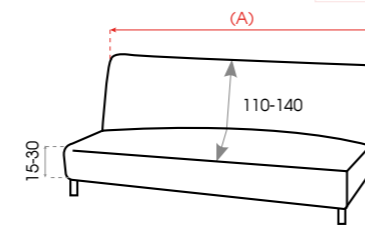

Funda sofá click clack
Click clack sofa bed cover

- (A)
2. 1 Plaza: 50-80 cm
   - 2 Plazas: 130-160 cm
   - 3 Plazas: 160-210 cm