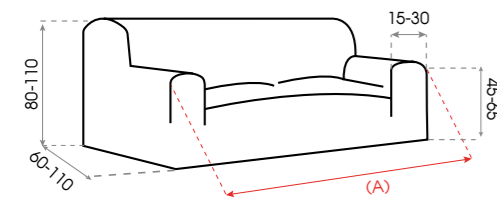

Hiper elásticas Extreme stretch

Medidas
Size range

* Medidas aproximadas
* Estimate measures

Funda sofá
Sofa Cover

- (A)
2. 1 Plaza: 70-110 cm
   - 2 Plazas: 140-180 cm
   - 3 Plazas: 180-250 cm
   - 4 Plazas: 250-290 cm
   - 5 plazas: 290-320 cm