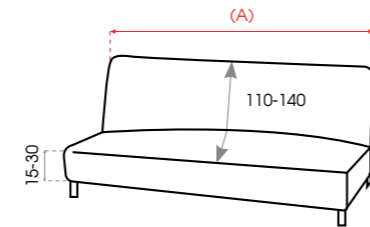

Funda sillón relax completo
Recliner chair cover

Funda sofá click clack
Click clack sofa bed cover