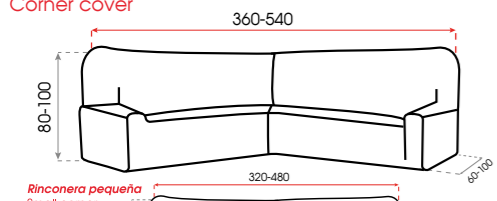

Funda rinconera
Corner cover