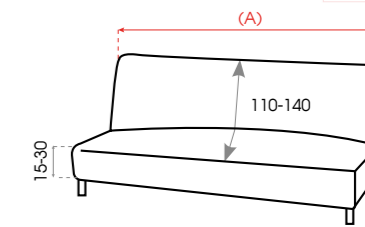

Funda sofá click clack
Click clack sofa bed cover

- (A)
2. 1 Plaza: 50-80 cm
   - 2 Plazas: 130-160 cm
   - 3 Plazas: 160-200 cm