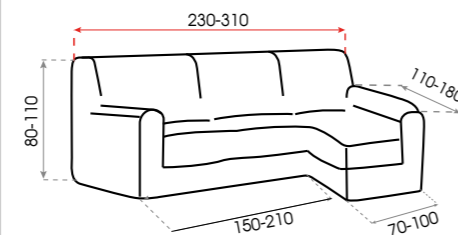

Funda chaise longue
Chaise longue cover