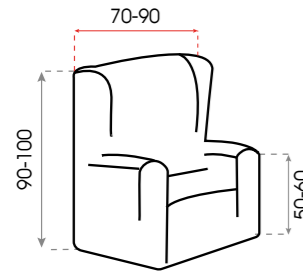

**Funda silla**  
Seat cover

**Funda silla con respaldo**  
Backrest chair cover

\* Medidas aproximadas  
\* Estimate measures

# Elásticas Stretch

Medidas  
Size range

\* Medidas aproximadas  
\* Estimate measures

**Funda sofá**  
Sofa Cover

(A)  
1 Plaza: 70-110 cm  
2 Plazas: 130-180 cm  
3 Plazas: 180-220 cm  
4 Plazas: 220-260 cm

**Funda sofá click clack**  
Click clack sofa bed cover

(A)  
1 Plaza: 50-80 cm  
2 Plazas: 130-160 cm  
3 Plazas: 160-190 cm

**Funda sillón orejero**  
Wing chair cover

**Funda sillón relax orejero**  
Wing chair recliner cover