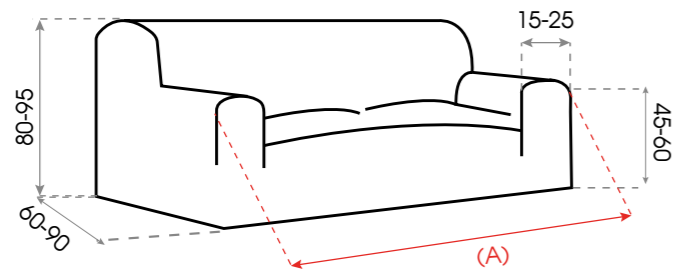

**Funda silla**  
Seat cover

**Funda silla con respaldo**  
Backrest chair cover

\* Medidas aproximadas  
\* Estimate measures

# Elásticas Stretch

Medidas  
Size range

\* Medidas aproximadas  
\* Estimate measures

**Funda sofá**  
Sofa Cover

(A)  
1 Plaza: 70-110 cm  
2 Plazas: 130-180 cm  
3 Plazas: 180-220 cm  
4 Plazas: 220-260 cm