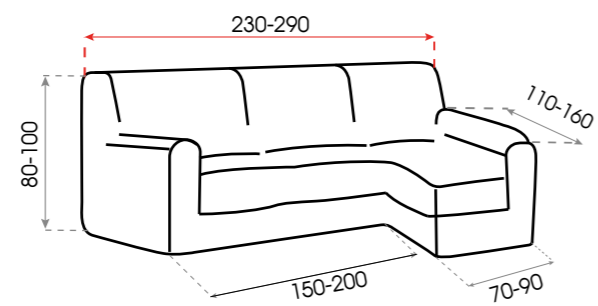

Elásticas Stretch

Medidas
Size range

* Medidas aproximadas
* Estimate measures

Funda sofá
Sofa Cover

(A)
1 Plaza: 70-110 cm
2 Plazas: 130-180 cm
3 Plazas: 180-220 cm
4 Plazas: 220-260 cm

(A)
1 Plaza: 50-80 cm
2 Plazas: 130-160 cm
3 Plazas: 160-190 cm

brazo derecho / right arm

brazo izquierdo / left arm

Funda chaise longue
Chaise longue cover

brazo derecho / right arm

brazo izquierdo / left arm

Cubres · Lazos Protectors · Ties

Medidas
Size range

* Medidas aproximadas
* Estimate measures

brazo derecho / right arm

brazo izquierdo / left arm