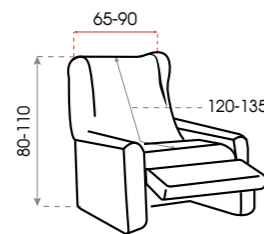

Funda sillón relax orejero
Wing chair recliner cover