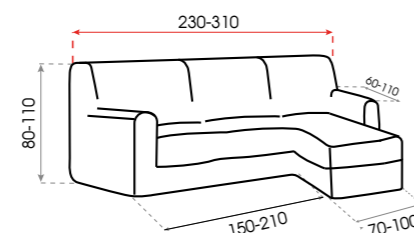

Funda chaise longue brazo corto
Chaise longue cover with shorter arm