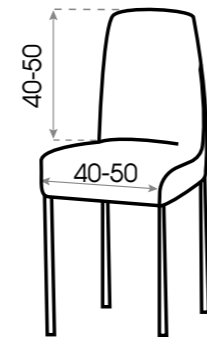

# Elásticas Stretch

Medidas  
Size range

\* Medidas aproximadas  
\* Estimate measures

**Funda sofá**  
Sofa Cover

(A)  
1 Plaza: 70-110 cm  
2 Plazas: 130-180 cm  
3 Plazas: 180-220 cm  
4 Plazas: 220-260 cm

**Funda sofá click clack**  
Click clack sofa bed cover

(A)  
1 Plaza: 50-80 cm  
2 Plazas: 130-160 cm  
3 Plazas: 160-190 cm

**Funda sillón orejero**  
Wing chair cover

**Funda sillón relax orejero**  
Wing chair recliner cover

**Funda sillón relax completo**  
Recliner chair cover

**Funda chaise longue brazo corto**  
Chaise longue cover with shorter arm

brazo derecho / right arm

brazo izquierdo / left arm

**Funda silla**  
Seat cover

# Cubres · Lazos Protectors · Ties

Medidas  
Size range

\* Medidas aproximadas  
\* Estimate measures

**Funda lazos 1 plaza**  
1 seater tie-arm cover

**Funda lazos 2 plazas**  
2 seater tie-arm cover

**Funda lazos 3 plazas**  
3 seater tie-arm cover