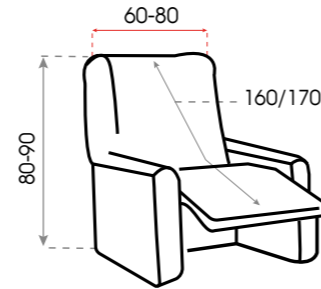

Funda silla
Seat cover