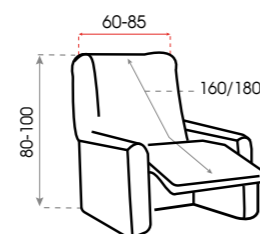

Funda sillón relax completo
Recliner chair cover